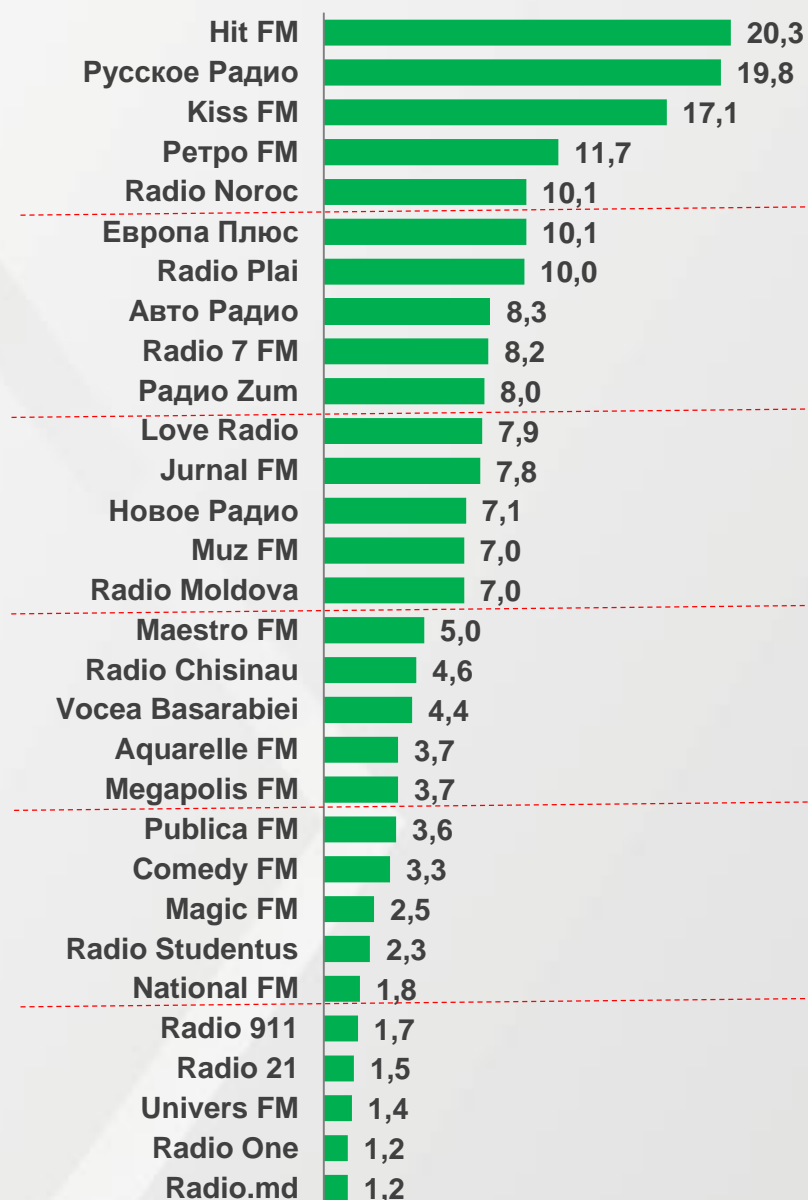

Аудитория радиостанций за неделю

% от городского населения РМ в возрасте 12-65 лет

Население (тыс)	#
181 266	(1)
177 018	(2)
152 919	(3)
104 228	(4)
90 336	(5)
89 989	(6)
89 582	(7)
74 362	(8)
73 245	(9)
71 403	(10)
70 550	(11)
69 782	(12)
63 392	(13)
62 760	(14)
62 569	(15)
44 798	(16)
41 330	(17)
38 988	(18)
33 253	(19)
32 974	(20)
32 086	(21)
29 578	(22)
22 684	(23)
20 543	(24)
15 890	(25)
15 351	(26)
13 579	(27)
12 586	(28)
10 647	(29)
10 527	(30)

Base: 1200 респондентов

Источник:

Синдикативное количественное исследование СТИ 2020, весенняя волна